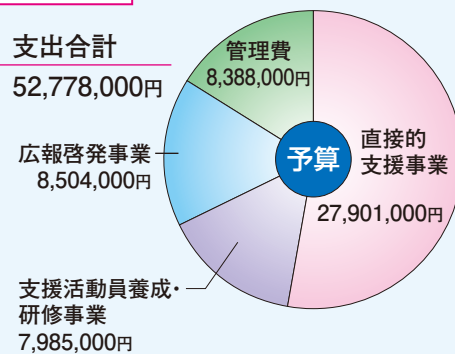

支出の部

支出合計

52,778,000円

令和6年度 事業計画

直接的支援事業

- ○電話・面接相談
  (専用電話・県総合相談電話)
- ○性暴力24時間相談支援
- ○カウンセリング及び医療的支援、
  法的支援
- ○犯罪被害者等給付金の申請補助
- ○付添い等役務の提供
- ○物品の供与又は貸与
- ○自助グループに対する支援

支援活動員養成・研修事業

- ○被害者支援ボランティアの募集、
  養成講座の実施
- ○県外研修参加、継続研修会の実施
- ○性暴力専門研修の開催

広報啓発事業

- ○「被害者支援を考える講演会」の開催(7月31日 鳥取市)
- ○「鳥取県被害者支援フォーラム」の開催(11月29日 鳥取市)
- ○「被害者支援を考える公開講座」の開催(2月14日 倉吉市)
- ○出前講座 ○「命の大切さを学ぶ教室」の開催
- ○広報用チラシ等を作成し犯罪被害者週間等に併せた
  街頭広報の実施
- ○機関紙の発行、リーフレット、ステッカー、SNS、ホームページ
  の利用
- ○その他関係機関・団体等での講演活動等

その他

- ○財政基盤強化の活動推進
  賛助会員の募集、寄付型自動販売機、寄付型商品、募金箱の
  設置、ホンデリング、幸せの黄色いレシートキャンペーン、
  つかいみちを選べる募金活動等

7月31日、とりぎん文化会館小ホールにおいて「被害者支援を考える講演会」を開催
予定です。講師は京都アニメーション放火殺人事件被害者ご遺族です。

また、11月29日、とりぎん文化会館小ホールにおいて「被害者支援フォーラム」を開
催予定です。神戸連続児童殺傷事件のご遺族による講演を予定しております。

多くの方々のご来場をお待ちしております。