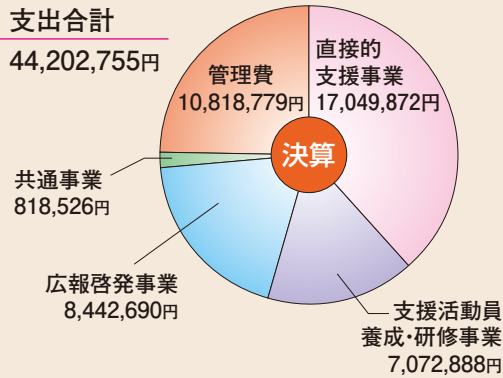

### 収入の部

#### 収入合計

41,859,516円

### 支出の部

#### 支出合計

44,202,755円