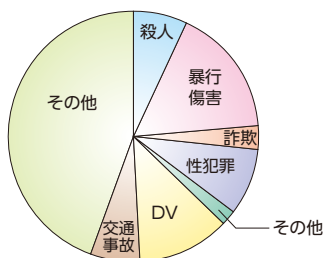

令和6年度 公益社団法人とっとり被害者支援センター役員名簿

役職名	氏名	所属	備考
理事長	佐野 泰弘	くらよし佐野法律事務所	弁護士
副理事長	渡辺 憲	社会医療法人明和会医療福祉センター	理事長
理事	児嶋 祥悟	鳥取県商工会議所連合会	会頭
理事	米原 正明	鳥取県経済同友会	代表幹事
理事	廣澤あすか	鳥取県臨床心理士会	会長
理事	荒木 隆宏	(株)新日本海新聞社	執行役員・総務局長
理事	戸田 暖久	(株)戸信	代表取締役会長
理事	光浪 房夫	(株)ハートワーク	代表取締役
理事	松本美恵子	日本司法支援センター(法テラス)	鳥取地方事務所所長
理事	磯部 信	(一社)生命保険協会鳥取県協会	事務局長
理事		(公社)鳥取県人権文化センター	
理事	山西 裕祐	全国共済農業協同組合連合会鳥取県本部	本部長
理事	但住 和雄	(一社)日本自動車販売協会連合会鳥取県支部	専務理事
理事	徳田さよ子	犯罪被害者自助グループ「なごみの会」	会員
専務理事	森山 慎一	(公社)とっとり被害者支援センター	事務局長
監事	藤山 倫史	藤山倫史税理士事務所	税理士
監事	小林 綾子	(公財)とっとり県民活動活性化センター	常務理事・事務局長

とっとり被害者支援センター 相談受理状況

(令和5年度中)

1 相談内容別受理件数

刑法犯	殺人	19
	暴行傷害	45
	詐欺	8
	性犯罪	23
	その他	5
	計	100
D	V	32
ストーカー		0
消費生活		0
交通事故		17
その他		119
	合計	274