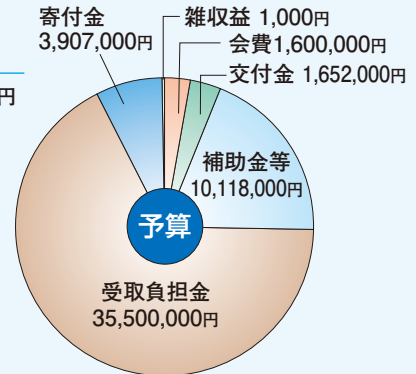

令和6年度 予算

収入の部

収入合計

52,778,000円