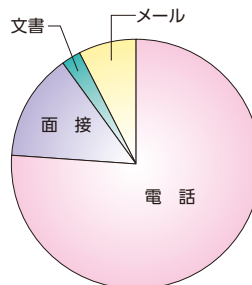

2 相談形態

電話	209
面接	38
文書	7
メール	20
合計	274

3 相談者地域別状況

地域	東部	中部	西部	県内計	県外	不明	合計
件数	156	42	56	254	11	9	274

- ○東部～旧気高郡以東
- ○中部～旧倉吉市、東伯郡
- ○西部～旧西伯郡以西

4 直接的支援活動状況

付き添い	警察	0
	検察庁	0
	裁判所	1
	弁護士	6
	法テラス	0
	病院	7
	その他	16
自宅訪問		1
その他		27
合計		58

概況及び特徴

- ○相談受理件数は、274件(前年比約2割増)。
- ○相談内容は、暴行傷害、DV、性犯罪が多い。
- ○相談形態は、電話が多く209件。
- ○相談対応については、傾聴や助言、情報提供、関係機関の紹介・引継ぎ等
- ○相談者の地域別では、東部が156件、中部が42件、西部が56件、県外が11件、不明が9件。
- ○直接的支援は、弁護士事務所、病院等への付き添い・送迎等を実施。
- ○その他、緊急避難場所の提供4件。