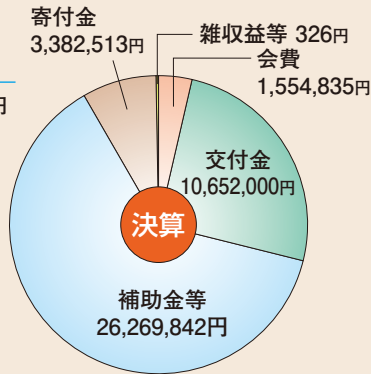

令和5年度 収支決算

収入の部

収入合計

41,859,516円